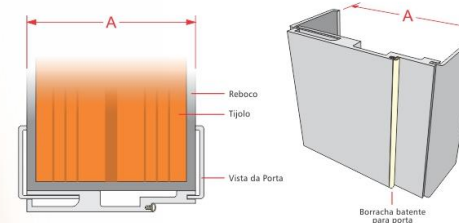

**Cores**

As portas Diamond estão disponíveis em todas as cores automotivas. Consulte e se surpreenda! Portas poderão ser fornecidas em primer, para posterior pintura final.

**MEDIDAS DE ESPESSURA DE PAREDE**

**Corte em ângulo da vista da porta**

**Medidas para "A"**

As medidas para abertura de A vão de 90 a 200 mm.

**Medidas disponíveis para as portas**

- 0,70x2,10 m - 3,5 cm de espessura
- 0,80x2,10 m - 3,5 cm de espessura
- 0,90x2,10 m - 3,5 cm de espessura
- Tamanhos especiais sob consulta.