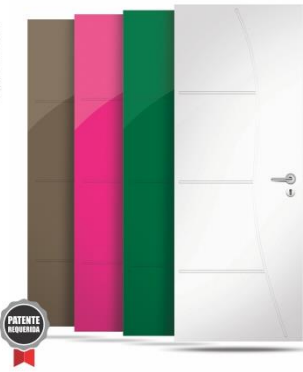

Nenhum outro fabricante oferece um produto tão resistente, elegante e seguro para sua residência.

Imagens ilustrativas.